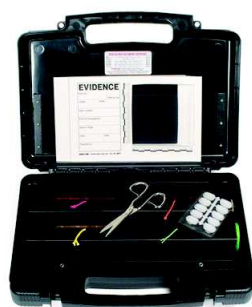

Le matériel pour les reconstitutions

FRK16

BSK500

MA1

Référence	Caractéristiques
LTF100	Pointeur laser balistique - kit complet Livré dans un kit comprenant : 1 mesureur d'angle 1 pointeur laser classe IIIA 1 bobine ficelle orange fluo (80m) 4 tiges de pénétration de balle 6 tiges photographiques (2 vertes, 2 rouges, 2 jaunes) 2 connecteurs pour tiges 2 embouts de balle 2 embouts ficelle 4 cônes de blocage 4 anneaux 1 plaque de fixation trépied 1 mallette de transport Option : Trépied BM6009
LTF101	Mesureur d'angle et d'inclinaison Affichage sur 360° avec une échelle de mesure horizontale et verticale (en cm et inches). Permet de faire des calculs de trigonométrie.
LTF108	Jeu de 4 cônes , plastique, pour blocage des sondes
LTF103	Jeu de 4 sondes à vis, grises (longueur sonde de 45cm, Ø 6mm)
LTF105	Jeu de 2 connecteurs pour sondes
FRK16	Jeu de 16 sondes acryliques multicolores et 16 cônes dans une boîte de transport
BSK500	Kit de projection de sang 15 patrons pour projection de sang/Evidence, BST1 1 paire de ciseaux 12,7cm KCP110 1 ficelle en nylon verte, calibre 18 x 84m KCP261 1 ficelle en nylon rose, calibre 18 x 84m KCP262 1 ficelle en nylon orange, calibre 18 x 84m KCP263 1 ficelle en nylon jaune, calibre 18 x 84m KCP264 10 clips en cire KCP265 1 mallette de transport noire, dimensions : 35,5 x 26 x 8,9cm, poids : 1,5kg
MA1	Télémètre laser 30m Appareil de précision professionnel. Classe laser 2. Permet de prédéfinir une mesure de positionnement Précision +/- 2mm - Portée de 0.05 à 30m - Poids env. 100g Livré avec piles 2xAAA et housse de protection.

GBR CRIMINALISTIQUE

POLY1006F et POLY1061

POLY1062F

POLY1066F

Nos mannequins en mousse compacte résistent aux diverses reconstitutions balistiques ou "de terrain".
Articulés, ils peuvent être percés par des sondes ou des lames pour vérification et photographies d'impacts.
Modèles couleur chair ou noire (surface en mousse floquée)