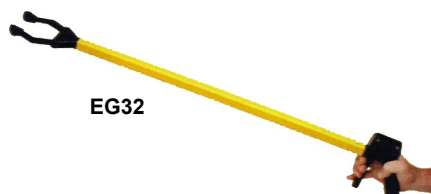

Matériels divers et de sécurité

Certains endroits sont parfois difficiles d'accès, d'autres dangereux pour l'enquêteur. Nos produits vous permettent d'examiner avec facilité les moindres recoins de la scène de crime ou sur les personnes. Des outils de mesure, d'éclairage, de protection ou de détection s'avèrent utiles dans certaines circonstances.

EG32

Référence	Caractéristiques
LA5	Lampe magnétique 24 LED. Aimant puissant et crochet de suspension. 3 piles AA (non fournies).
0042	Couverture de survie. Faces argent et or. Dim. 140 x 220m
0041	Gants de docker en cuir de porc (5 paires)
New GA622	Gants anti-coupure. Paume PU coupure niveau C- ANSI 3 et EN407 chaleur par contact niveau 1 (vendu à la paire) tailles M-L-XL
RUB5	Ruban métreur 5m autobloquant
RUB30	Ruban métreur 30m en acier anti-rouille
RUB50	Ruban métreur 50m (démultiplicateur 3:1)
BMV	Lunettes de sécurité en polycarbonate, résistantes. Elles peuvent se porter par-dessus des lunettes de vue
ODM100K	Odomètre. Mesure de 0 à 99 999m. Manche réglable de 47 à 80cm.
EG32	Pince dim. 90cm. Idéale pour attraper des preuves difficiles d'accès ou dangereuses.

Tel: 01 39 13 59 85 - Fax:01 39 13 70 07 - www.gbr-criminalistique.com

CATALOGUE GENERAL 2022