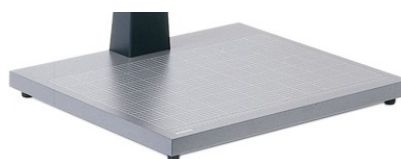

Le Banc de reproduction

Le **banc de reproduction** et éclairages de conception modulable, Les éléments sont interchangeable, le banc reproduction est utilisable avec le jeu de lampes à **éclairage blanc à led** ou avec le jeu de lampe à **éclairage UVA**, selon votre besoin.

BRK10
BRKUV

Plateau 60x50 cm

Lampe UVA

BRK1B

Référence	Descriptif	Caractéristiques
BRK10	Banc de reproduction Plateau couleur gris mat, avec grille imprimée graduée en cm et pieds Niveau à bulle intégré Colonne en aluminium anodisé Réglage de la hauteur	Hauteur de la colonne : 100 cm Taille du plateau : 60 x 50 cm
BRK1B	Eclairage lumière blanche 2 rampes orientables de 192 Led SMD haute qualité Surface lumineuse de la rampe : 41,5 x 16,5 cm Répartition homogène de la lumière sur document A3 Kit complet avec 2 x (écrans diffuseurs, bras verticaux réglables, clamps fixation plateau,) et alimentation secteur	Puissance : 2 x 38,4 W Température de couleur : 5600 K (lumière du jour)
BRKUV	Eclairage lumière UV-A Eclairage fluo RB 5003 UV 2 rampes de 3 lampes UV-A Zone lumineuse : 64 x 21 cm Alimentation 230 V	Puissance : 2 x 18 W UVA